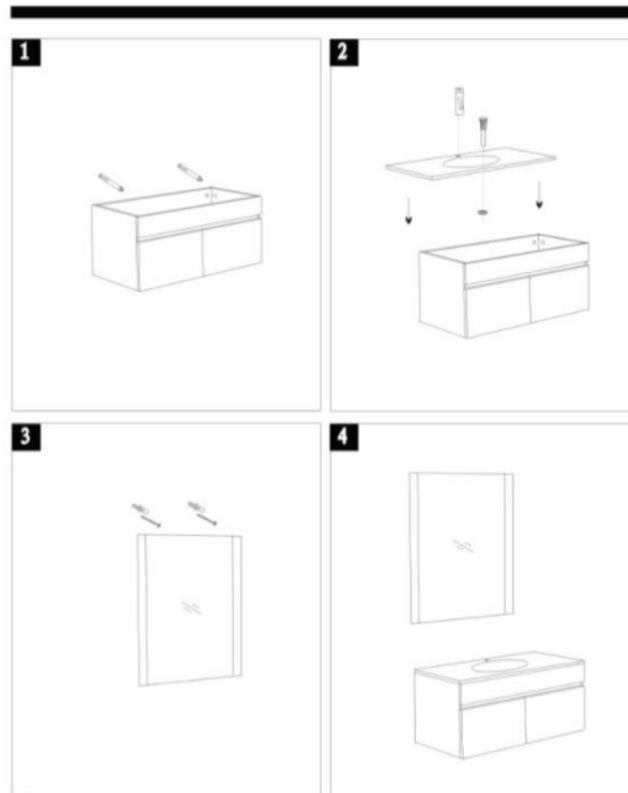

Mobile Bagno Moderno Nero

Modello EASY 80cm – Manuale di Montaggio

Dimensione mobile: 80*46*51 cm / Specchiera: 70*80 cm

Clicca il link per vedere prezzo e offerta: [Arredo Bagno Mobile Sospeso EASY NERO 80cm](#)

É disponibile anche nella misura 60cm con cassetti a questo link: [Arredo Bagno Mobile Sospeso EASY NERO 60cm](#)

Per vedere tutti i mobili bagno disponibili e i prezzi clicca su: [Arredo Bagno](#)

OL-890

ARREDO BAGNO MODERNO

Il mobile arredo bagno modello Easy Black da 80 cm con specchiera, realizzato in resistente MDF con finiture in PVC, è l'ideale per un bagno all'insegna della praticità e modernità.

MOBILE MONTATO DALLA FABBRICA.

Certificazione Europea CE.

Indicazioni di Montaggio

Il mobile bagno nero moderno EASY può essere fissato a muro con le apposite viti e tasselli.

Successivamente il lavabo va fissato al mobile.